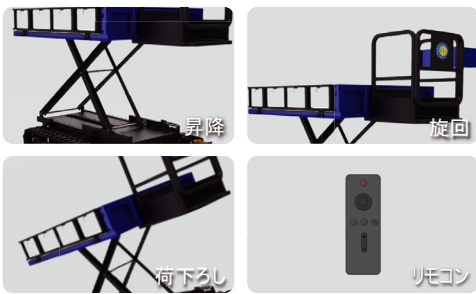

商品特徴

マルチシーンでの使用

3kwのモーターを搭載して、強力なパワーを有しています。作業機が、前後方向20度、左右方向10度の法面にも対応できますので、果樹園、圃場、ビニールハウスなどの多様なシーンで使用することが可能です。

高効率荷台

荷台の積載荷重300kgで、貨物や資材を積んでの効率的な作業ができます。また、1320mm×1120mm×250mmのサイズは、十分な作業エリアを確保しました。

長時間航続

四つ6V200AHの鉛蓄電池を搭載され、フル負荷の場合、航行時間が3時間に達しています。

多目的作業機

150W以下の24V電気接続口を設置しており、ユーザーのニーズによって、電動ハサミ、電子秤などの作業道具を選択し、ピッキング、剪定などの作業も便利に行うことが可能になります。

マルチ操作モード

手動モードでは、レバー1本で前進後退、旋回、方向転換の制御ができます。リモコンモードでは、荷台昇降、荷下ろしなども制御できます。